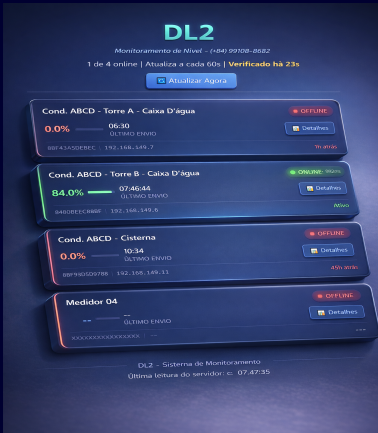

10 % alerta
NÍVEL CRÍTICO

Wi-Fi até 3
REDES REDUNDANTES

FALHAS rede
CONTAGEM POR DIA

Acesso pelo celular ou PC
Consulta de qualquer lugar
a qualquer hora

Alertas automáticas
Notificação quando o nível cai
abaixo do crítico

Histórico completo
Dados com horário e data
para auditoria

Painel Web
Interface online para
monitoramento em tempo real

Fácil instalação do medidor
Configuração Wi-Fi pelo celular
sem técnico

Detecção de queda
Sensor identifica quando
água entra no reservatório

TELA INICIAL

- Status Online em tempo real
- Nível em % de cada Recipiente
- Identificação por nome
- Registro da última medição
- Botão “Detalhes” para acesso
- Barra gráfica proporcional
- Código único do hardware e IP

TELA DE LEITURA

- Número de Série
- Sinal WiFi e IP local
- Nome do local e status
- Indicação da queda da água
- Nível da água - % em 6 divisões
- Status detalhado do sensor
- Gráfico com valor de 10 leituras