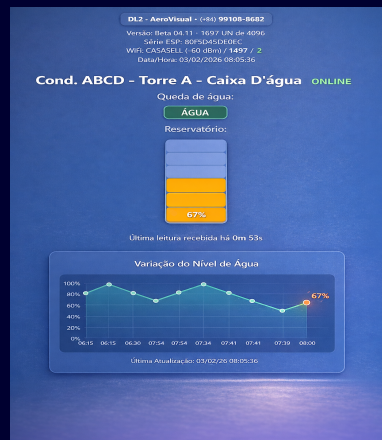

10 % alerta
NÍVEL CRÍTICO

Wi-Fi até 3
REDES REDUNDANTES

FALHAS rede
CONTAGEM POR DIA

Acesso pelo celular ou PC
Consulta de qualquer lugar
a qualquer hora

Alertas automáticas
Notificação quando o nível cai
abaixo do crítico

Histórico completo
Dados com horário e data
para auditoria

Painel Web
Interface online para
monitoramento em tempo real

Fácil instalação do medidor
Configuração Wi-Fi pelo celular
sem técnico

Detecção de queda
Sensor identifica quando
água entra no reservatório

TELA INICIAL

- Status Online em tempo real
- Nível em % de cada Recipiente
- Identificação por nome
- Registro da última medição
- Botão “Detalhes” para acesso
- Barra gráfica proporcional
- Código único do hardware e IP

TELA DE LEITURA

- Número de Série
- Sinal WiFi e IP local
- Nome do local e status
- Indicação da queda da água
- Nível da água - % em 6 divisões
- Status detalhado do sensor
- Gráfico com valor de 10 leituras